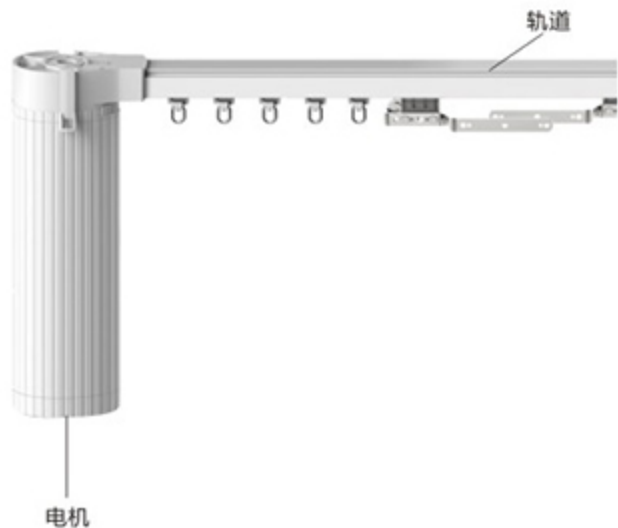

六、窗帘控制系统

本系统采用电动对开式窗帘，品质有保证，后期几乎没有维修烦恼，每套电动窗帘含电机和轨道及控制开关。

- 1、可本地智能开关控制；
- 2、可手机远程控制
- 3、也可以情景模式控制
- 4、还可以手动轻拉开启
- 5、根据客户要求进行设置场景；
- 6、根据平时使用的情景自己修改设置场景联动；