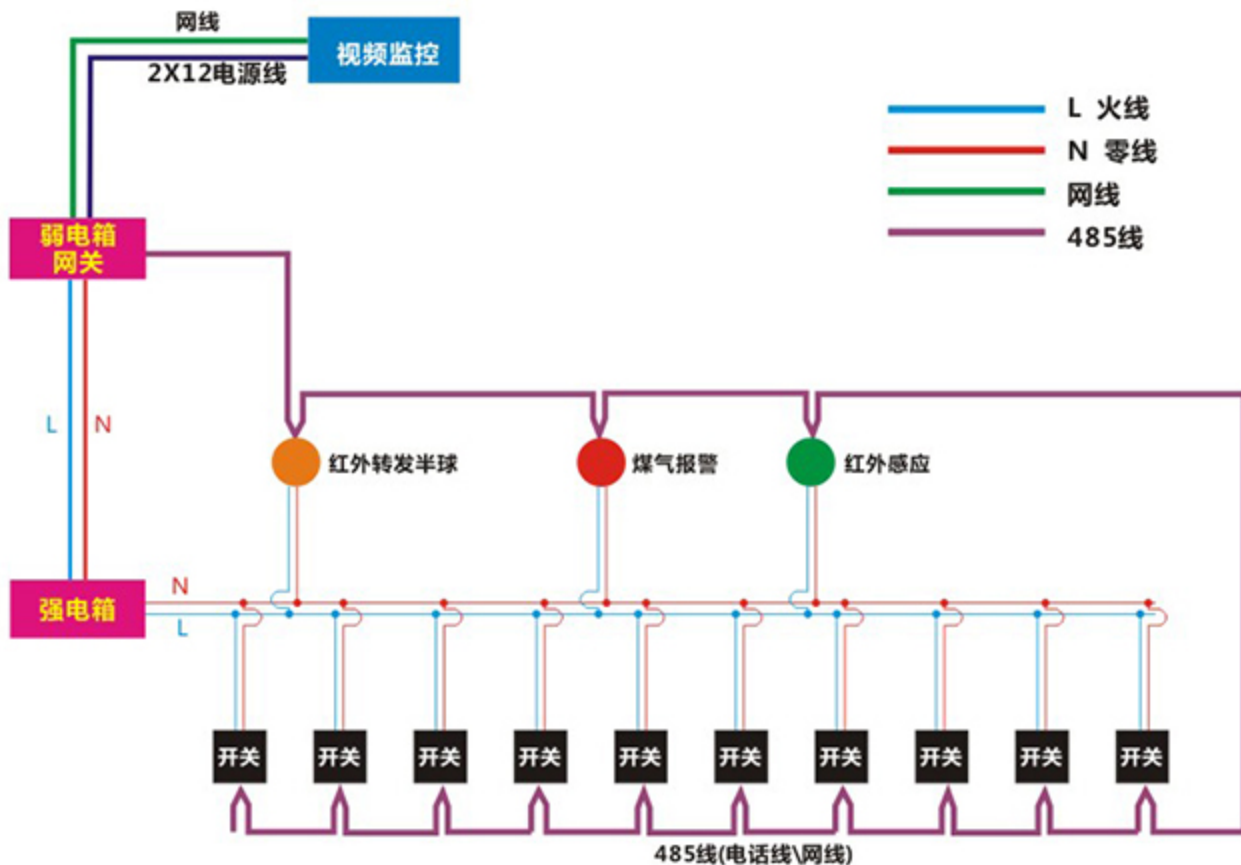

- 1、有线通讯，稳定可靠
- 2、布线方便灵活
- 3、操控体验好